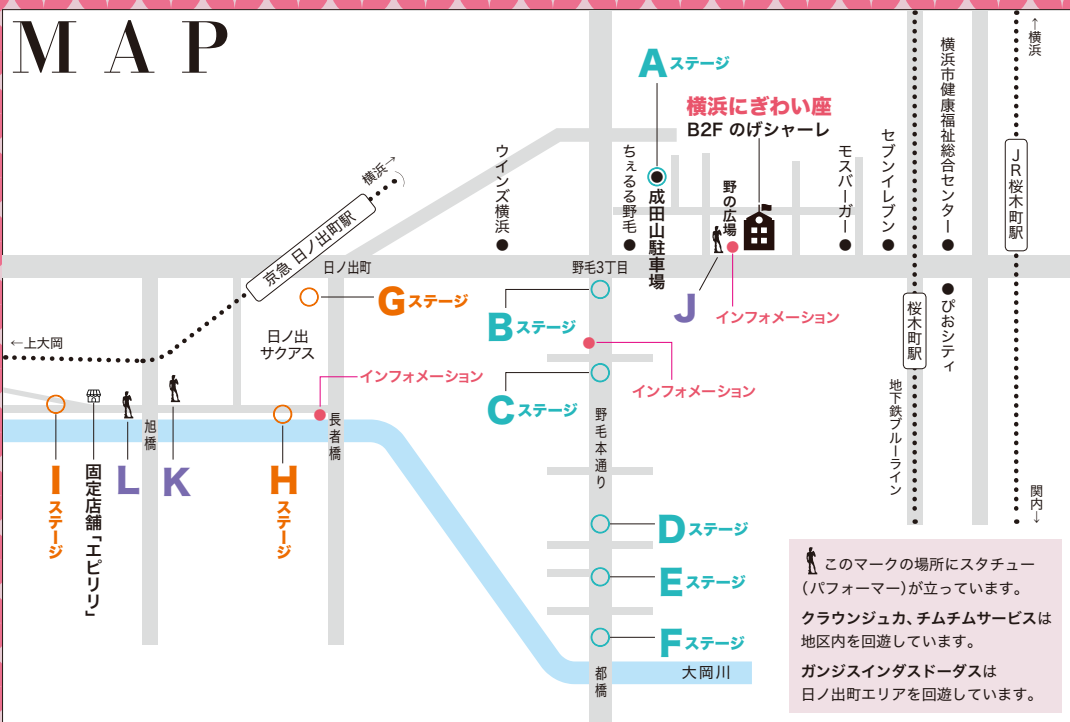

T I M E S C H E D U R E

	11:00	12:00	13:00	14:00	15:00	16:00	17:00	18:00
横浜成田山駐車場	A	めぐりこ	〇〇△	めぐりこ	〇〇△	めぐりこ	〇〇△	
野毛本通り	B	SUKE3 & SYU	Balloon-Syotaro	SUKE3 & SYU	Balloon-Syotaro	SUKE3 & SYU	Balloon-Syotaro	
	C	張海輪 中国雑技王	to R mansion	張海輪 中国雑技王	to R mansion	張海輪 中国雑技王	to R mansion	
	D	シルヴブレ	YENTOWN FOOLS	シルヴブレ	YENTOWN FOOLS	シルヴブレ	YENTOWN FOOLS	
	E	知念大地	Mr. BUNBUN	知念大地	Mr. BUNBUN	知念大地	Mr. BUNBUN	
	F	りずむらいず	三雲いおり	りずむらいず	三雲いおり	りずむらいず	三雲いおり	
	日ノ出サクアス	G	石黒ヨンベイ	油井ジョージ ワンマンバンド	石黒ヨンベイ	油井ジョージ ワンマンバンド	石黒ヨンベイ	油井ジョージ ワンマンバンド
日ノ出棧橋	H	森田智博	桔梗 ブラザーズ	森田智博	桔梗 ブラザーズ	森田智博	桔梗 ブラザーズ	
お祭り広場	I	加納真実	山本光洋	加納真実	山本光洋	加納真実	山本光洋	
野の広場	J	マスクマスク マンマン	ペインター	マスクマスク マンマン	ペインター	マスクマスク マンマン	ペインター	
日ノ出町 エリア	K	赤い靴の女の子	ドロシー	赤い靴の女の子	ドロシー	赤い靴の女の子	ドロシー	
	L	カジオトーレ	少年と少女	カジオトーレ	少年と少女	カジオトーレ	少年と少女	
のげシャール 「ジャグリングの現在」 <有料公演>				A チーム (14:00 ~ 15:05)			B チーム (17:00 ~ 18:05)	

22
土

	11:00	12:00	13:00	14:00	15:00	16:00	17:00	18:00
横浜成田山駐車場	A	〇〇△	めぐりこ	〇〇△	めぐりこ	〇〇△	めぐりこ	
野毛本通り	B	山本光洋	加納真実	山本光洋	加納真実	山本光洋	加納真実	
	C	to R mansion	張海輪 中国雑技王	to R mansion	張海輪 中国雑技王	to R mansion	張海輪 中国雑技王	
	D	YENTOWN FOOLS	シルヴブレ	YENTOWN FOOLS	シルヴブレ	YENTOWN FOOLS	シルヴブレ	
	E	Mr. BUNBUN	知念大地	Mr. BUNBUN	知念大地	Mr. BUNBUN	知念大地	
	F	桔梗 ブラザーズ	森田智博	桔梗 ブラザーズ	森田智博	桔梗 ブラザーズ	森田智博	
	日ノ出サクアス	G	石黒ヨンベイ	Balloon-Syotaro	石黒ヨンベイ	Balloon-Syotaro	石黒ヨンベイ	Balloon-Syotaro
日ノ出棧橋	H	三雲いおり	りずむらいず	三雲いおり	りずむらいず	三雲いおり	りずむらいず	
お祭り広場	I	油井ジョージ ワンマンバンド	SUKE3 & SYU	油井ジョージ ワンマンバンド	SUKE3 & SYU	油井ジョージ ワンマンバンド	SUKE3 & SYU	
野の広場	J	ドロシー	赤い靴の女の子	ドロシー	赤い靴の女の子	ドロシー	赤い靴の女の子	
日ノ出町 エリア	K	ペインター	マスクマスク マンマン	ペインター	マスクマスク マンマン	ペインター	マスクマスク マンマン	
	L	少年と少女	カジオトーレ	少年と少女	カジオトーレ	少年と少女	カジオトーレ	
のげシャール 「ジャグリングの現在」 <有料公演>			B チーム (13:00 ~ 14:05)			A チーム (16:00 ~ 17:05)		

23
日

「ジャグリングの現在」
目黒陽介一 座

全体構成
目黒陽介

【出演】
A チーム
目黒陽介
大橋昂汰
サクノキ
Juggler Laby
イーガル

B チーム
目黒陽介
大橋昂汰
わっしょいゆ〜た
さかさ舟
イーガル

有料公演

おとな 1500円
中学生以下 1000円

前売りチケット発売中
▼イープラス
https://eplus.jp/

【当日券】野の広場にて 各日11時〜先着順に販売
(横浜にぎわい座チケット売場ののげシャール会場での販売はありません)